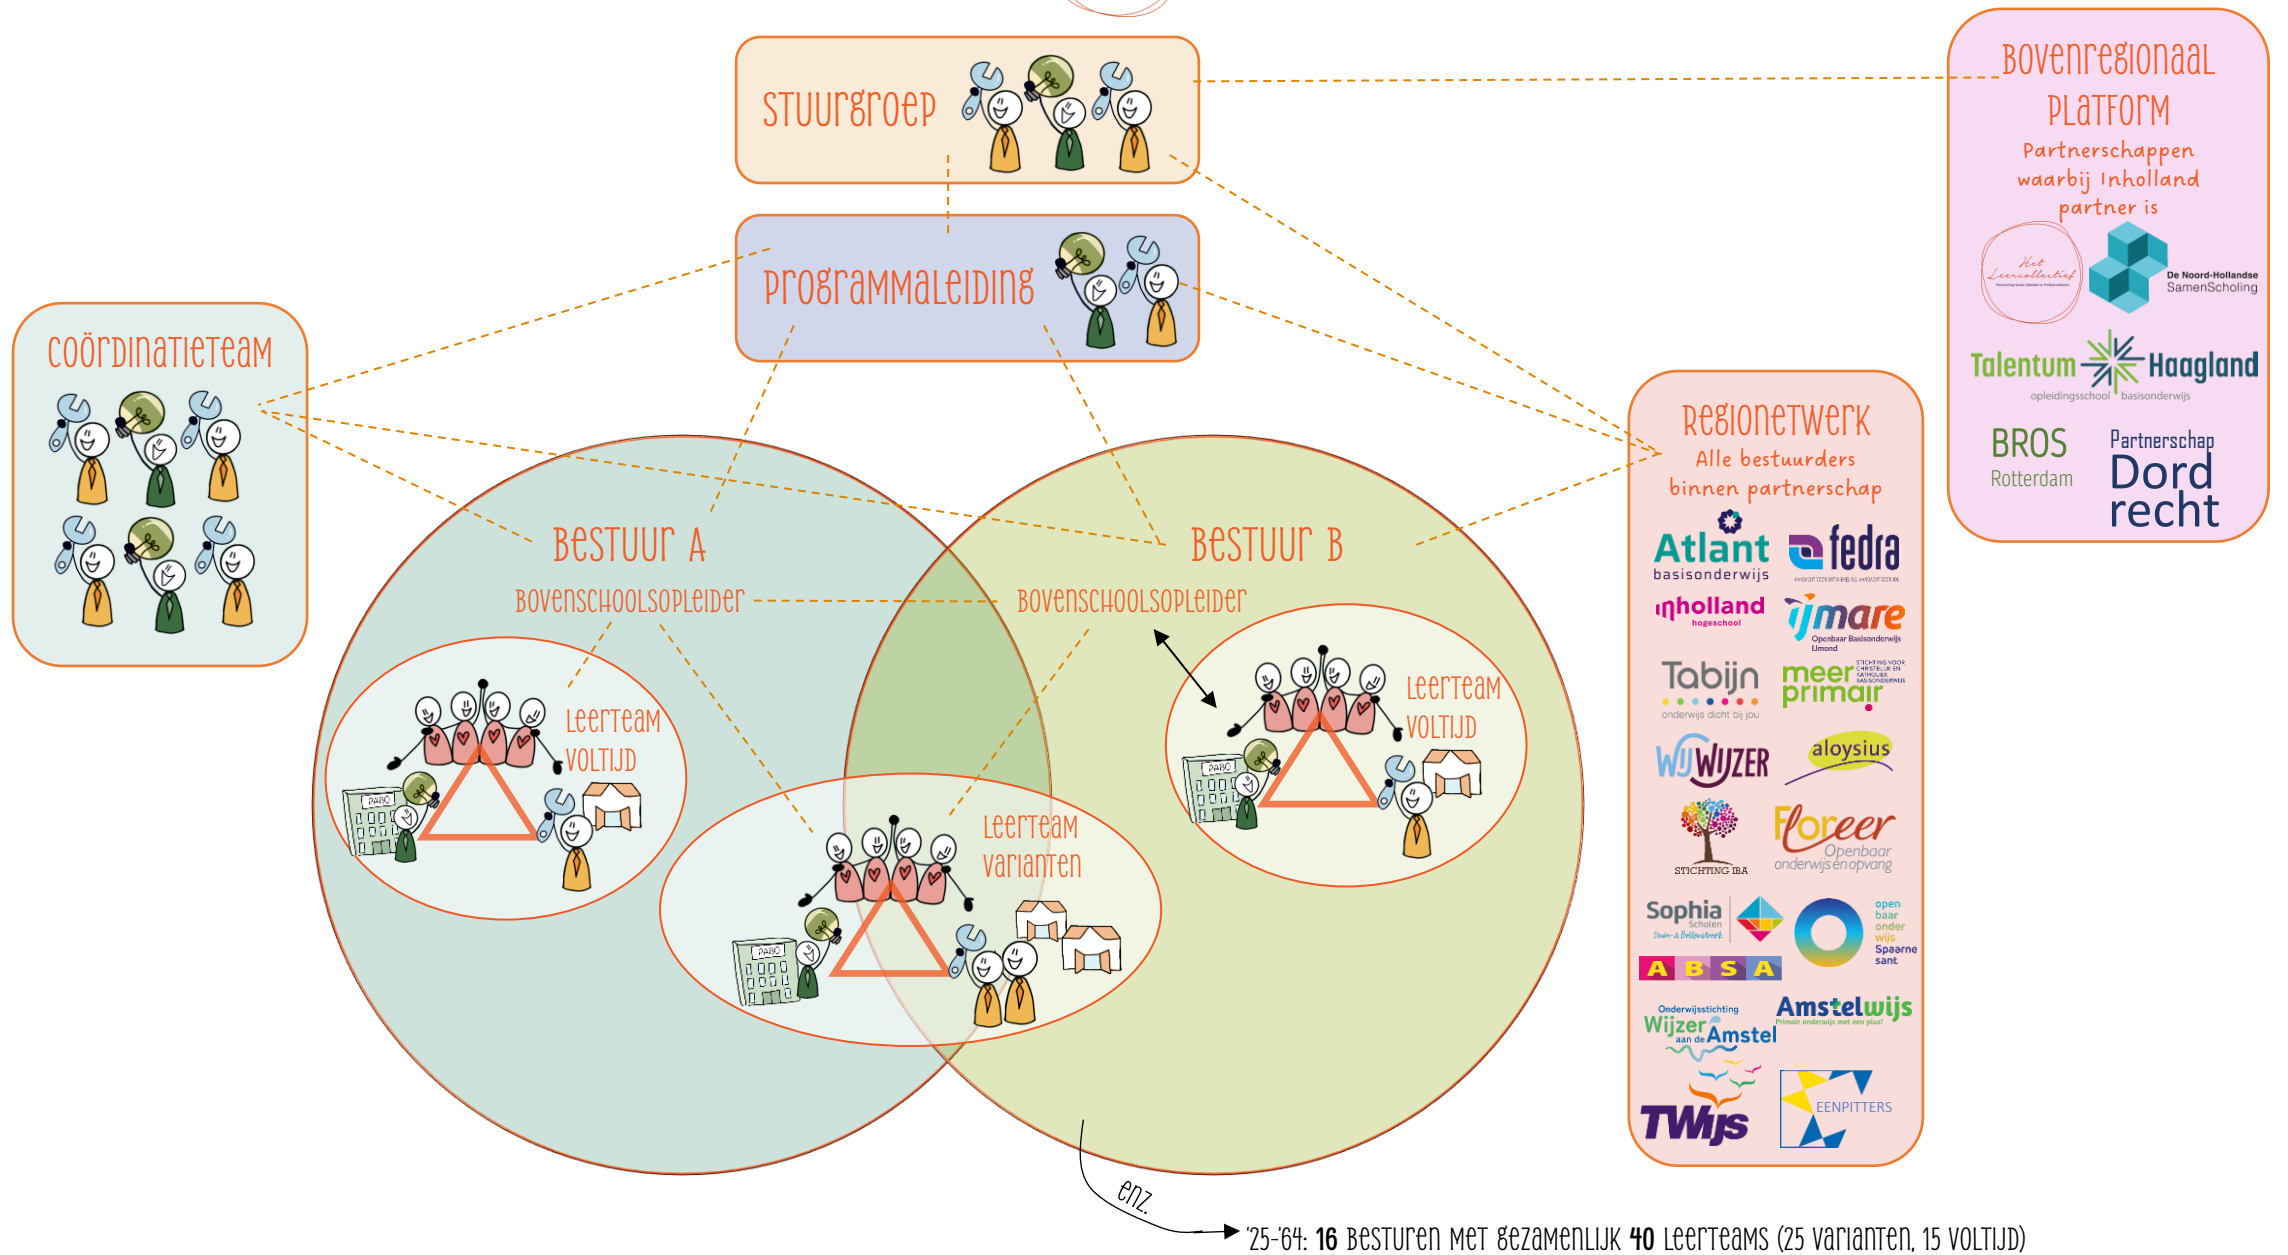

organogram *L.*

BOVENREGIONAAL PLATFORM
Partnerschappen waarbij Inholland partner is

Met Leersallief De Noord-Hollandse SamenScholing

Talentum Haagland
opleidingschool basisonderwijs

BROS Rotterdam Partnerschap Dordrecht

REGIONETWERK
Alle bestuurders binnen partnerschap

Atlant basisonderwijs fedra
inholland hogeschool ijmare
Tabijn meer primair
WJWIJZER aloysius
STICHTING IBA Floerer
Sophia openbaar onderwijs
A B S A Speerle sant
Onderwijsstichting Wijzer aan de Amstel Amstelwijs
TWijs EENPITTERS

enz. → '25-'64: 16 BESTUREN MET GEZAMENLIJK 40 LEERTEAMS (25 VARIANTEN, 15 VOLTUJD)